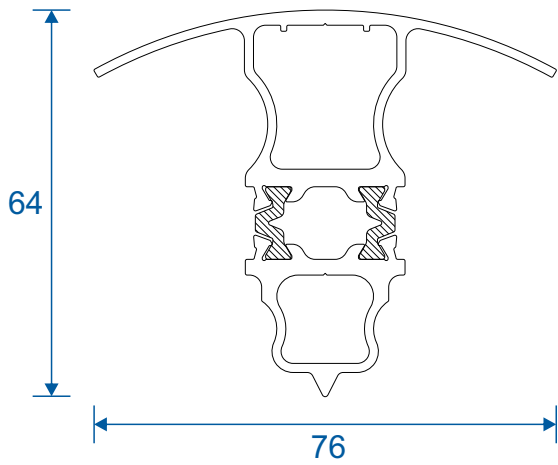

AW716 - 120 to 140° Bay Pole