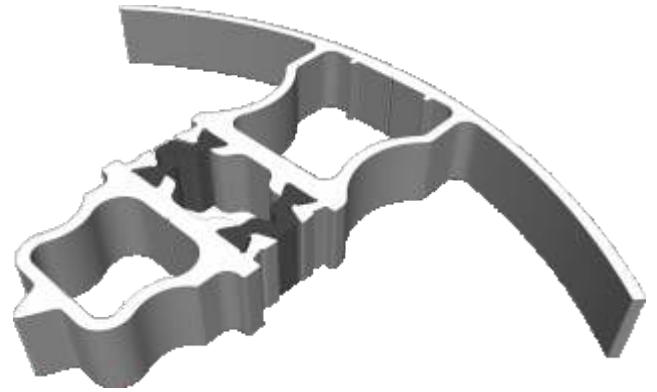

Bay Poles

AW715 - 100 to 120° Bay Pole