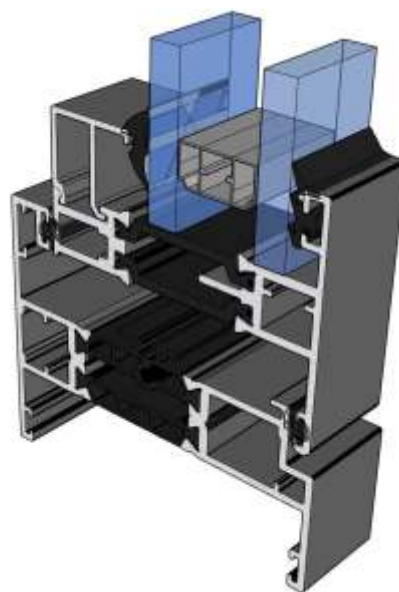

U44015 & AW685 & AW683