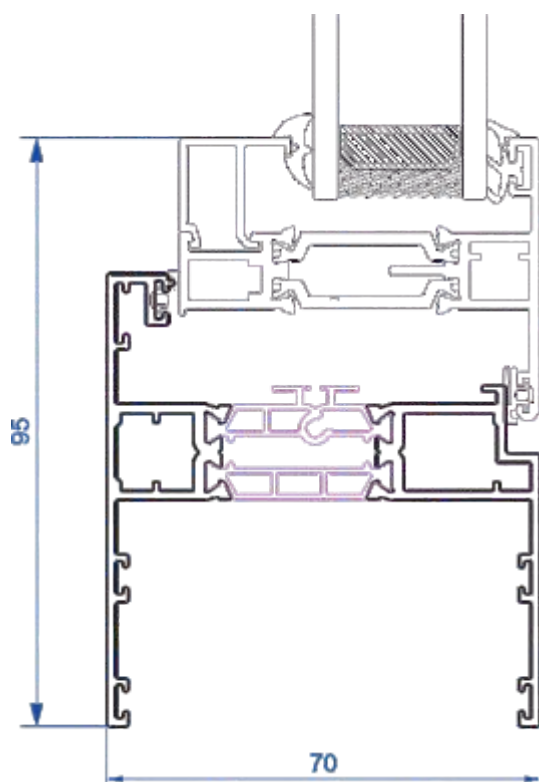

U44015 & AW685 & AW683