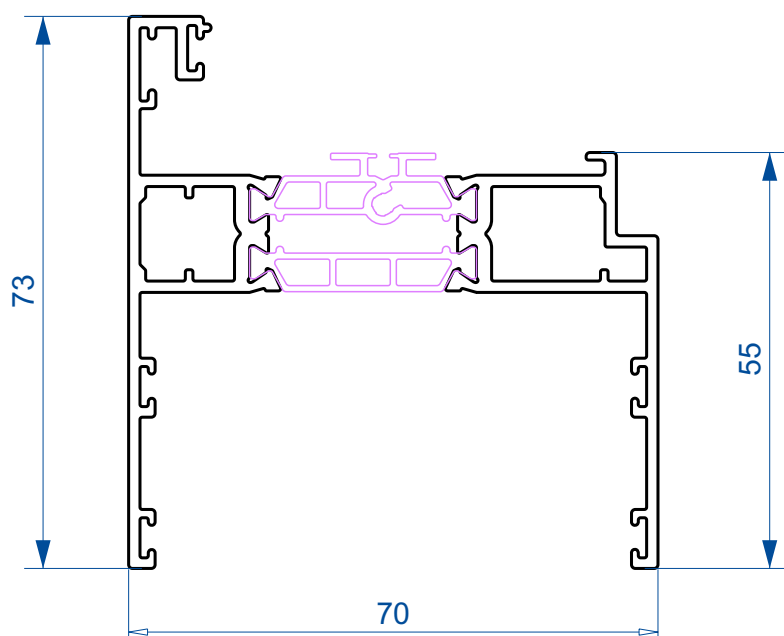

U44016 - 70mm Deep Flush Frame