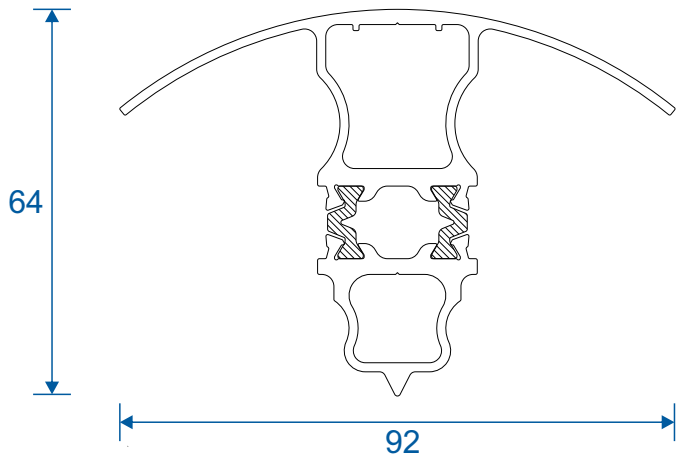

Bay Poles

AW715 - 100 to 120° Bay Pole