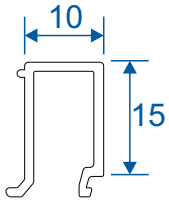

Beads

Flat Bead (AW663)