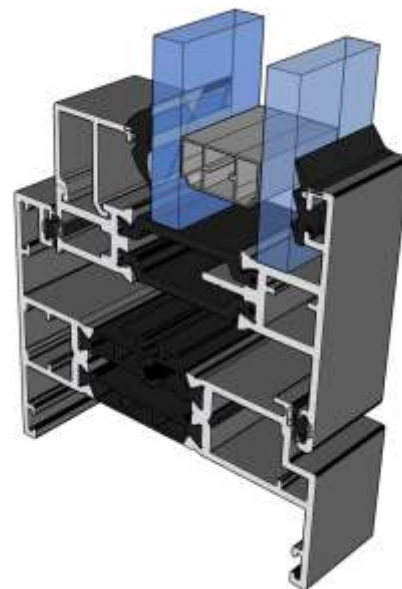

Outer Frame, Vent & Bead

U44015 & AW685 & AW683