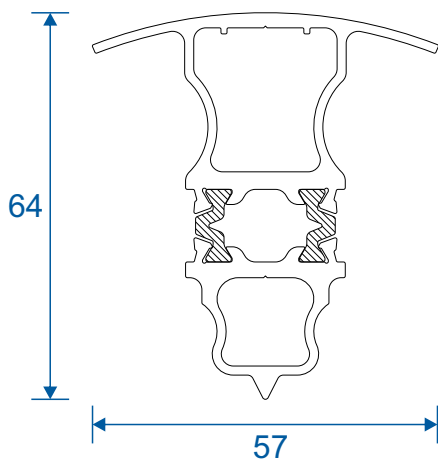

AW717 - 140 to 160° Bay Pole