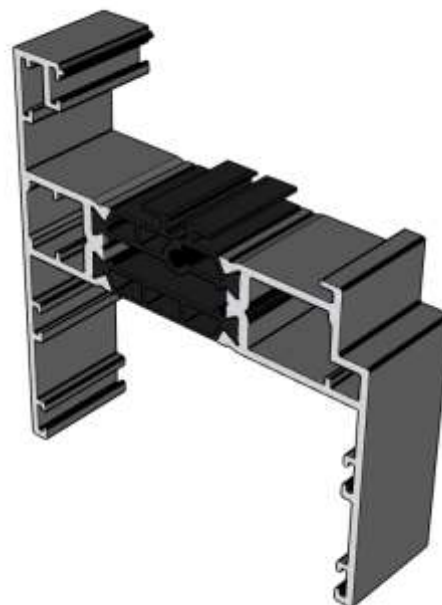

U44016 - 70mm Deep Flush Frame