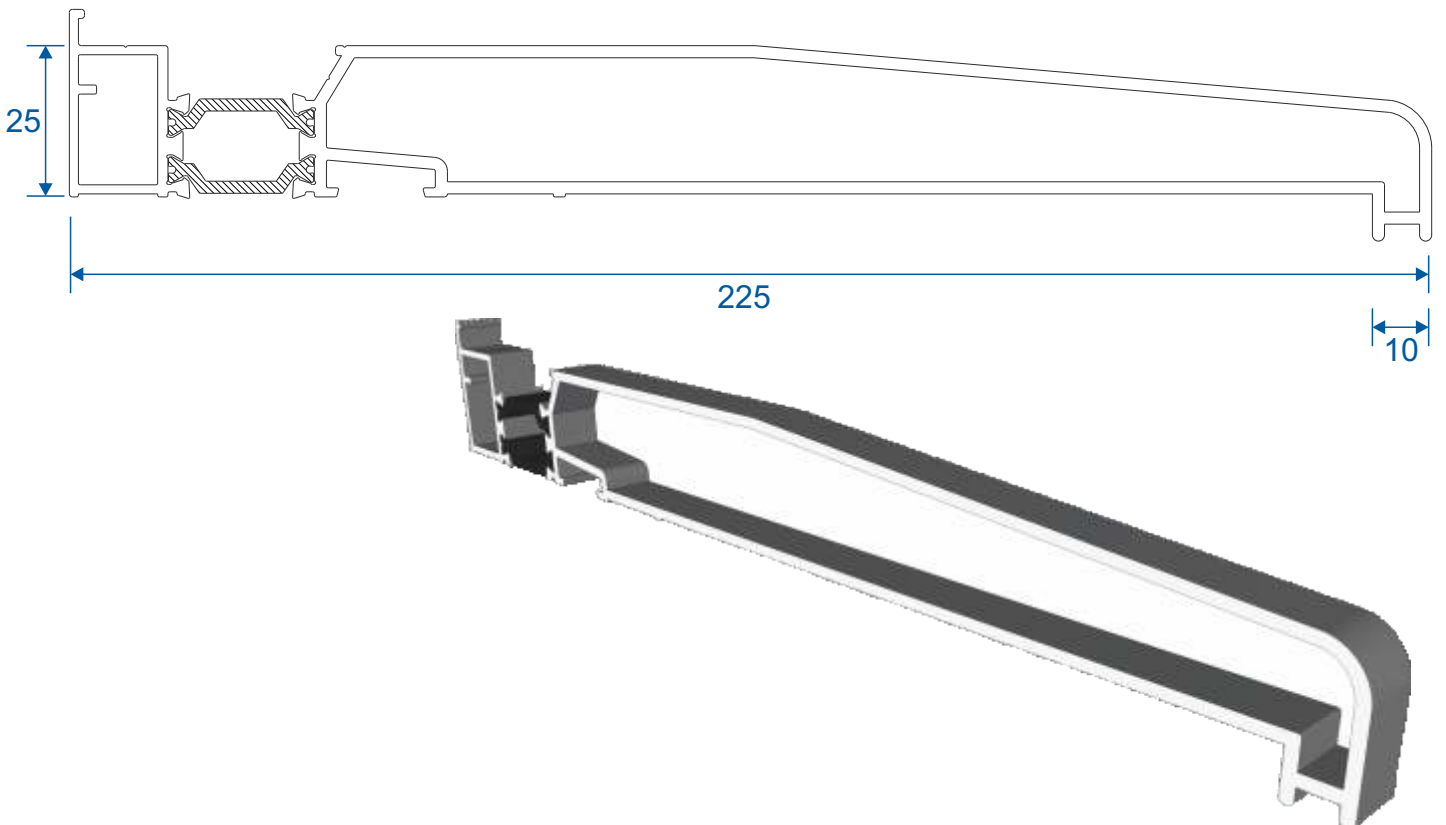

ETC479 - 225mm Cill