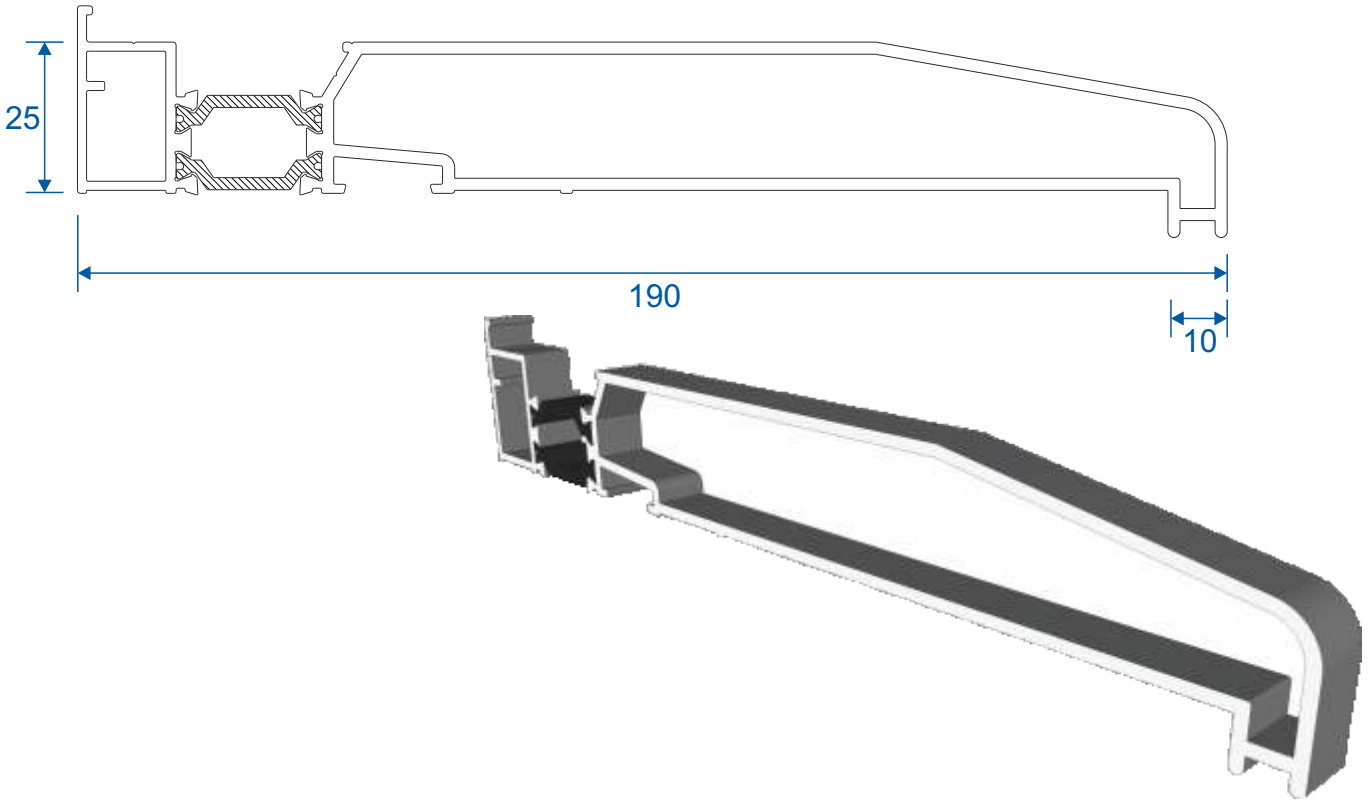

Cills

ETC458 - 190mm Cill